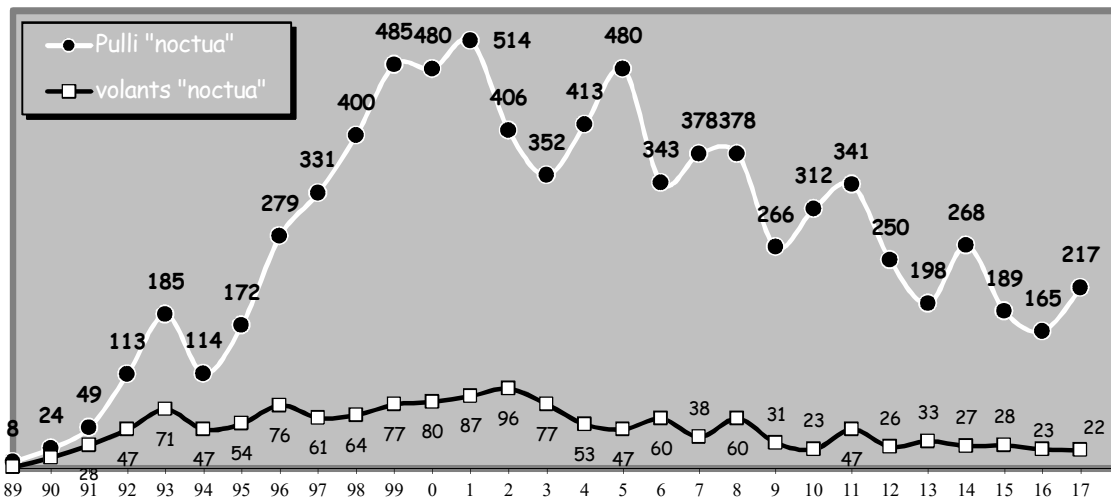

Groupe de baguage "Noctua" Bilan 2017

Composition du groupe

Permis au nid:

J.Bultot

JC Charles, JP.Colette, Th.Votquenne

J.Annet

S. Cornet, K.Lauwaers, B.Remy

Bilan	Espèce	Pulli	Volants	TOTAL
	<i>Athene noctua</i>	217	22	239
	<i>Tyto alba</i>	8	0	8
	<i>Strix aluco</i>	2	0	2
	<i>Falco tinnunculus</i>	10	0	10
	TOTAL	237	22	259

tab.1 : *Athene noctua*: résultats de baguage du groupe "Noctua"

tab.2 : *Athene noctua*: résultats du baguage en Belgique

Athene noctua: comparaison entre les bilans de baguage belge & "Noctua"

tab.3: Baguage des "pulli"