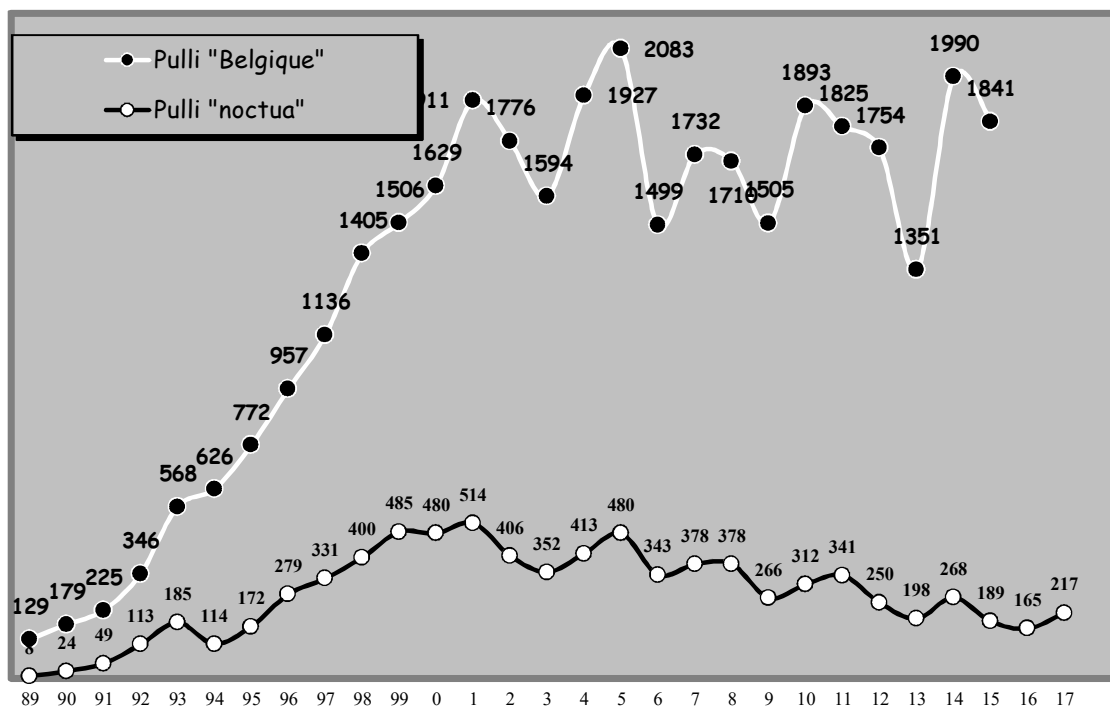

Groupe de baguage "Noctua" Bilan 2017

Composition du groupe

Permis au nid:

J.Bultot

JC Charles, JP.Colette, Th.Votquenne

J.Annet

S. Cornet, K.Lauwaers, B.Remy

Bilan	Espèce	Pulli	Volants	TOTAL
	<i>Athene noctua</i>	217	22	239
	<i>Tyto alba</i>	8	0	8
	<i>Strix aluco</i>	2	0	2
	<i>Falco tinnunculus</i>	10	0	10
	TOTAL	237	22	259

tab.1 : *Athene noctua*: résultats de baguage du groupe "Noctua"

tab.2 : *Athene noctua*: résultats du baguage en Belgique

Athene noctua: comparaison entre les bilans de baguage belge & "Noctua"

tab.3: Baguage des "pulli"