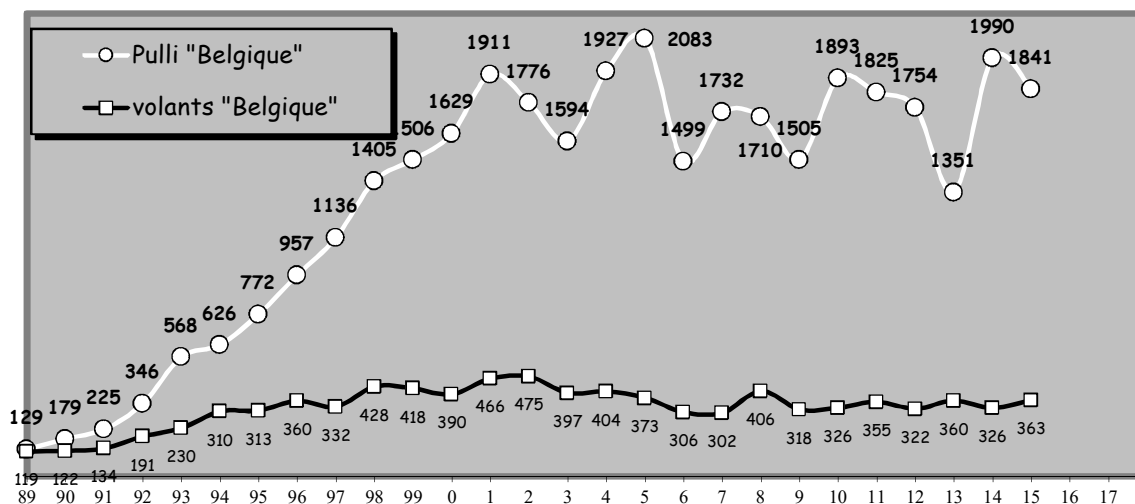

Groupe de baguage "Noctua" Bilan 2017

Composition du groupe

Permis au nid:

J.Bultot

JC Charles, JP.Colette, Th.Votquenne

J.Annet

S. Cornet, K.Lauwaers, B.Remy

Bilan	Espèce	Pulli	Volants	TOTAL
	<i>Athene noctua</i>	217	22	239
	<i>Tyto alba</i>	8	0	8
	<i>Strix aluco</i>	2	0	2
	<i>Falco tinnunculus</i>	10	0	10
	TOTAL	237	22	259

tab.1 : *Athene noctua*: résultats de baguage du groupe "Noctua"

tab.2 : *Athene noctua*: résultats du baguage en Belgique

Athene noctua: comparaison entre les bilans de baguage belge & "Noctua"

tab.3: Baguage des "pulli"