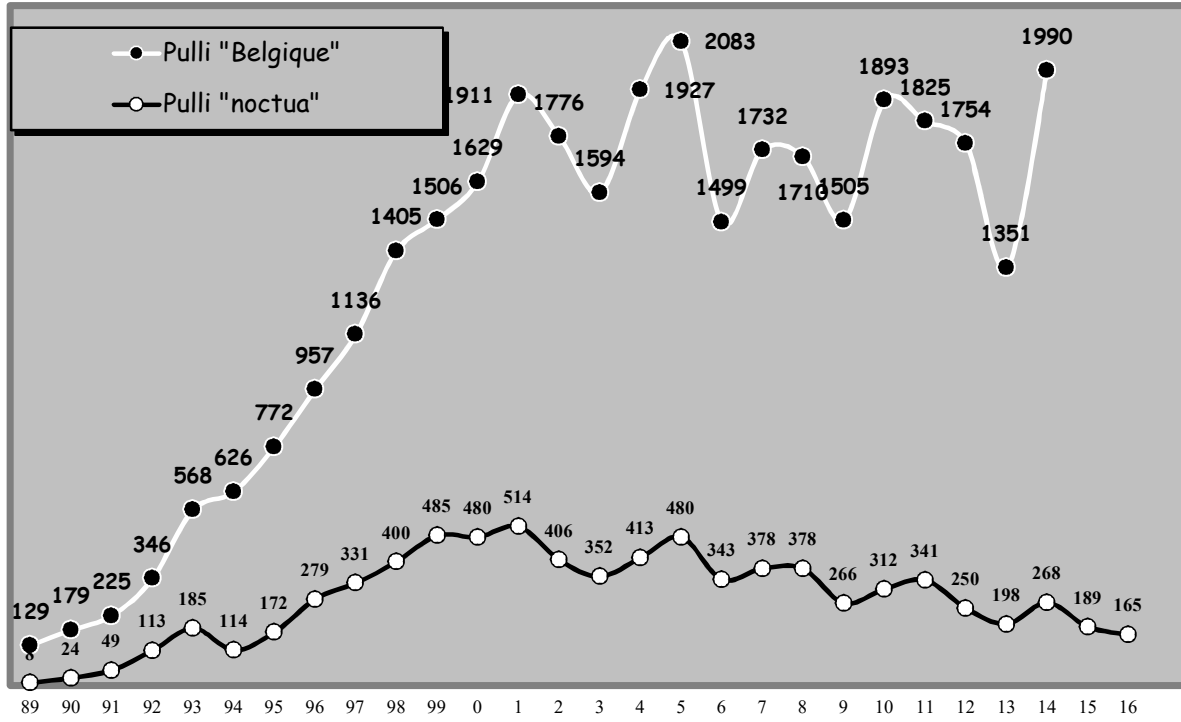

# Groupe de baguage "Noctua" Bilan 2016

Composition du groupe

Permis au nid:

J.Bultot

JC Charles, JP.Colette, Th.Votquenne

J.Annet

S. Cornet, K.Lauwaers, B.Remy

Bilan	Espèce	Pulli	Volants	TOTAL
	<i>Athene noctua</i>	165	23	188
	<i>Tyto alba</i>	7	1	8
	<i>Falco tinnunculus</i>	14	0	14
	<b>TOTAL</b>	<b>186</b>	<b>24</b>	<b>210</b>

tab.1 : *Athene noctua*: résultats de baguage du groupe "Noctua"

tab.2 : *Athene noctua*: résultats du baguage en Belgique

**Athene noctua: comparaison entre les bilans de baguage belge & "Noctua"**

**tab.3: Baguage des "pulli"**

**tab.4 : Baguage des "volants"**