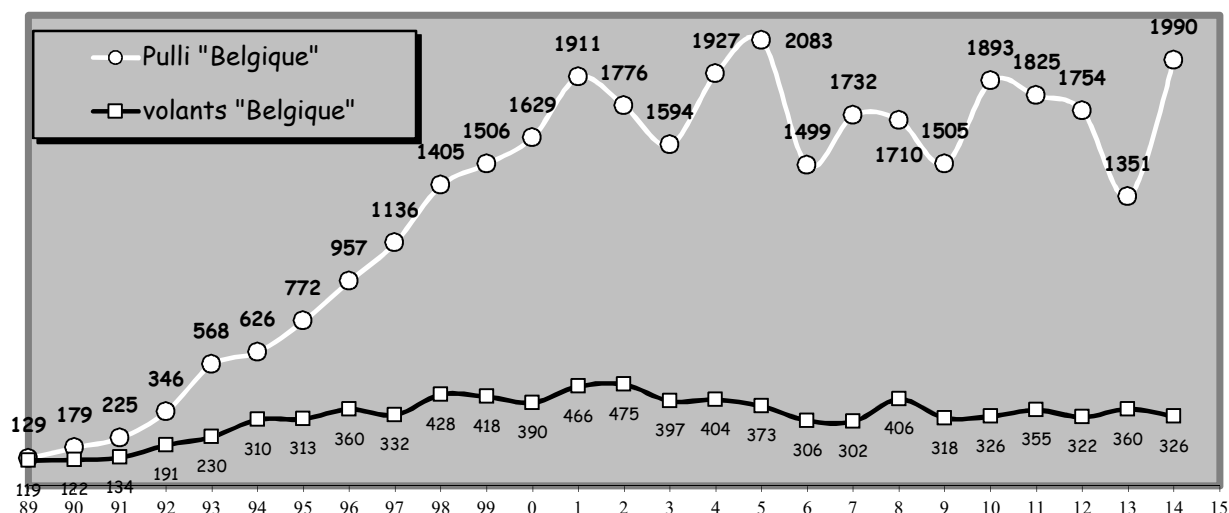

# Groupe de baguage "Noctua" Bilan 2016

Composition du groupe

Permis au nid:

J.Bultot

JC Charles, JP.Colette, Th.Votquenne

J.Annet

S. Cornet, K.Lauwaers, B.Remy

Bilan	Espèce	Pulli	Volants	TOTAL
	<i>Athene noctua</i>	165	23	188
	<i>Tyto alba</i>	7	1	8
	<i>Falco tinnunculus</i>	14	0	14
	<b>TOTAL</b>	<b>186</b>	<b>24</b>	<b>210</b>

tab.1 : *Athene noctua*: résultats de baguage du groupe "Noctua"

tab.2 : *Athene noctua*: résultats du baguage en Belgique

**Athene noctua: comparaison entre les bilans de baguage belge & "Noctua"**

**tab.3: Baguage des "pulli"**