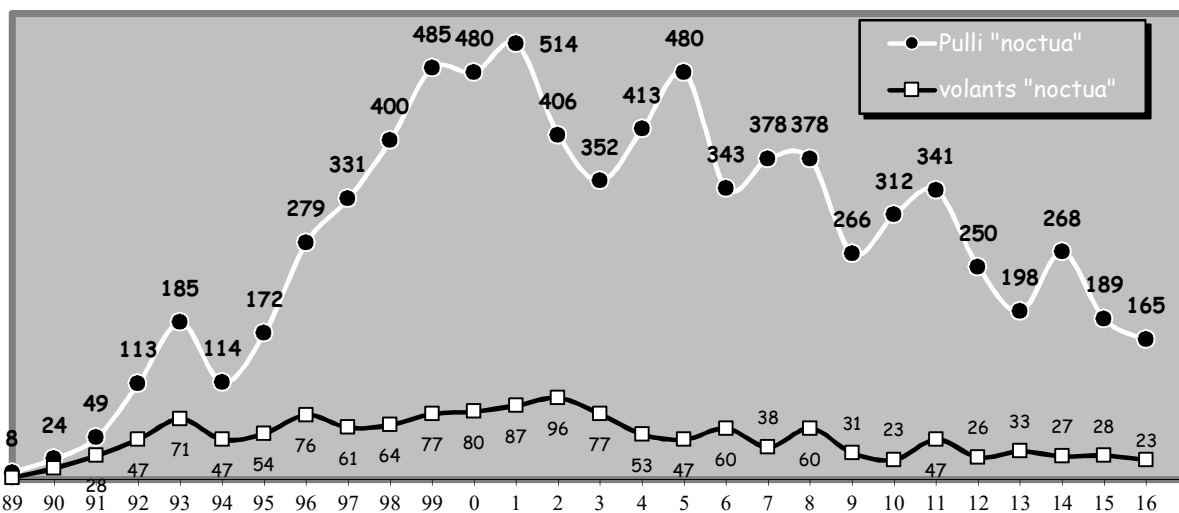

# Groupe de baguage "Noctua" Bilan 2016

Composition du groupe

Permis au nid:

J.Bultot

JC Charles, JP.Colette, Th.Votquenne

J.Annet

S. Cornet, K.Lauwaers, B.Remy

Bilan	Espèce	Pulli	Volants	TOTAL
	<i>Athene noctua</i>	165	23	188
	<i>Tyto alba</i>	7	1	8
	<i>Falco tinnunculus</i>	14	0	14
	<b>TOTAL</b>	<b>186</b>	<b>24</b>	<b>210</b>

tab.1 : *Athene noctua*: résultats de baguage du groupe "Noctua"

tab.2 : *Athene noctua*: résultats du baguage en Belgique

**Athene noctua: comparaison entre les bilans de baguage belge & "Noctua"**

**tab.3: Baguage des "pulli"**

**tab.4 : Baguage des "volants"**